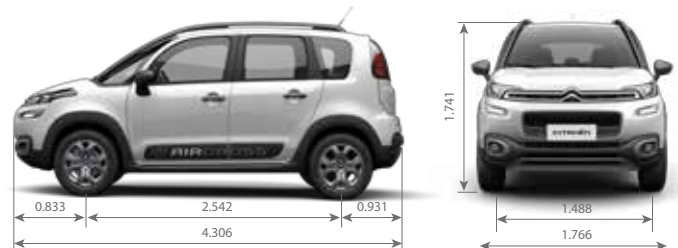

Seguinos en: /citroenarg

CRÉATIVE TECHNOLOGIE

CITROËN